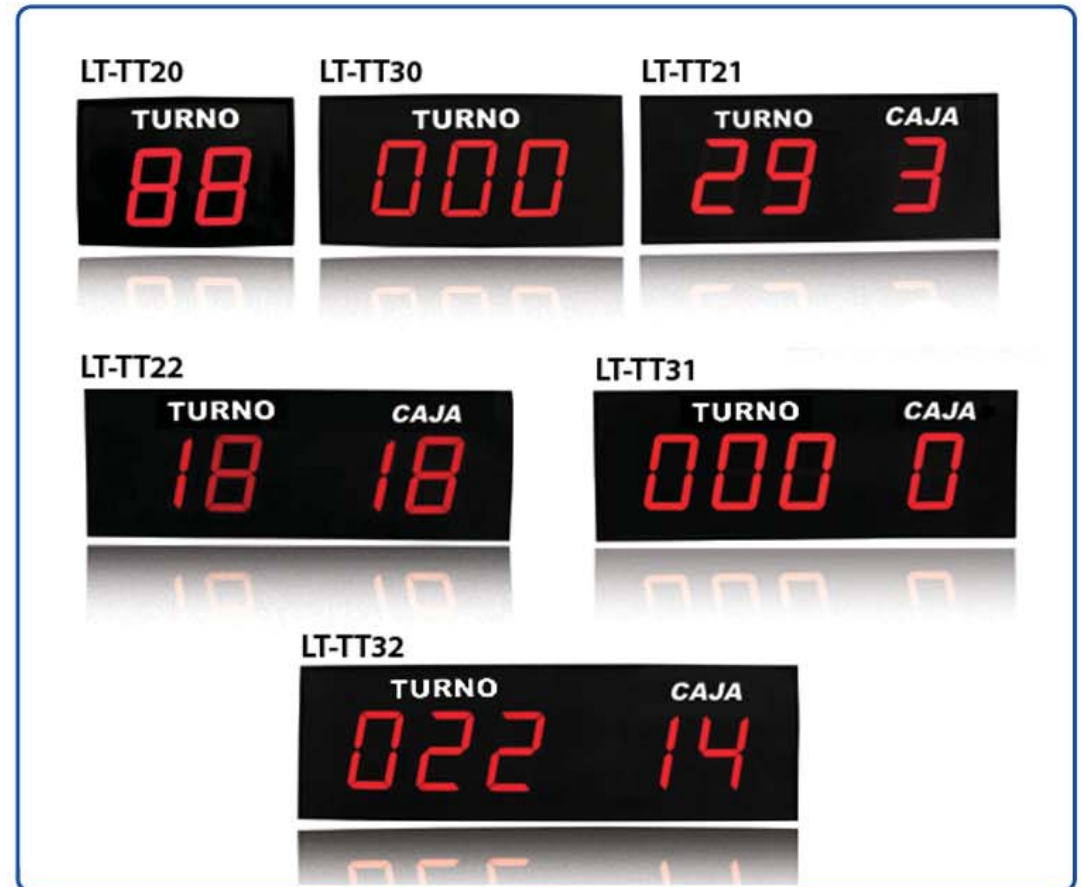

TOMA TURNO LUMTEC

- Display con Tecnología de LED's color rojo para uso en interior en formato de barras.
- Dígitos de 7 segmentos de 10 cm de altura para una visibilidad de 40 a 60 m.
- Opción de display con 2 ó 3 dígitos en turno para cuenta de 00...99 ó 000... 999 respectivamente.
- Opción de displays para 1, 9 ó 18 ventanillas de atención.
- Gabinete fabricado en aluminio color negro con frente de acrílico antirreflejo.
- Asignación de turnos a través de botonera alámbrica, incluye 8 m de cable por botonera.
- Expendedor manual de boletos en plástico rojo incluye 5 rollos de tickets de 2000 boletos cada uno.
- Ménsulas para instalación que permiten orientar el equipo en el plano vertical.
- Respaldo de memoria.
- Botón de reset para enviar la cuenta a 00
- Alimentación eléctrica de 90 a 240 VAC 50-60 Hz
- Consumo eléctrico: 20W
- Equipo Hecho en México

3 años de Garantía :: Somos Fabricantes

LUMTEC
www.lumtec.com.mx

CONTAMOS CON MODELOS DE TOMATURNOS :: TURNO/CAJA

Garantía: 3 años

contra defectos de fabricación y mano de obra, garantía válida en nuestra fábrica en la Ciudad de México.

Vendemos equipos por separado, únicamente display de turno con sus botoneras (sin expendedor y rollos de tickets).